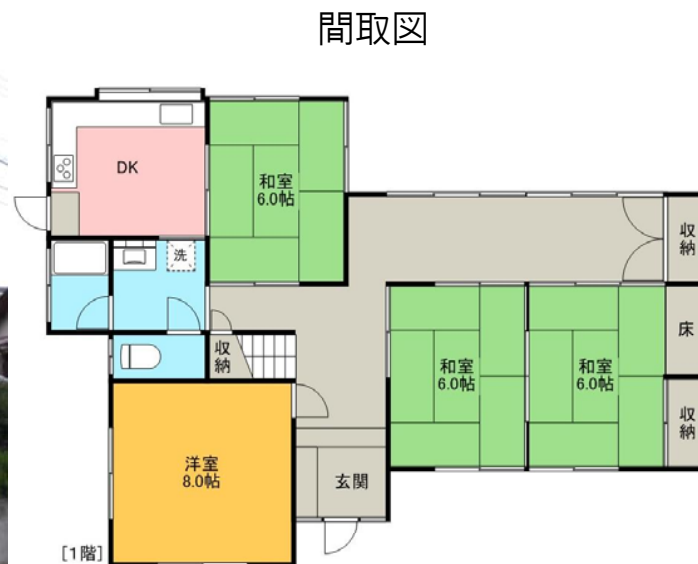

# 丸亀市土器町東9丁目

1,250万円

土地面積	228.36㎡(約69.07坪)
住居面積	119.14㎡(約36.03坪)
住居構造	木造2階建
間取り	6DK
住居築年月	昭和51年4月
駐車場	1台可(工事すれば2台可)
校区	城東小・東中

設	備	上水道、浄化槽
備	考	

媒介

外観写真

間取図

[1階]