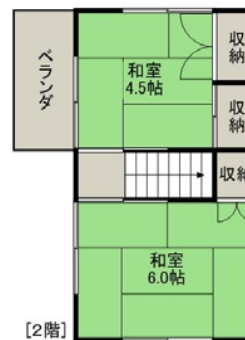

# 丸亀市土器町東9丁目

1,250万円

土地面積	228.36㎡(約69.07坪)
住居面積	119.14㎡(約36.03坪)
住居構造	木造2階建
間取り	6DK
住居築年月	昭和51年4月
駐車場	1台可(工事すれば2台可)
校区	城東小・東中

設	備	上水道、浄化槽
備	考	

媒介

外観写真

間取図

[1階]