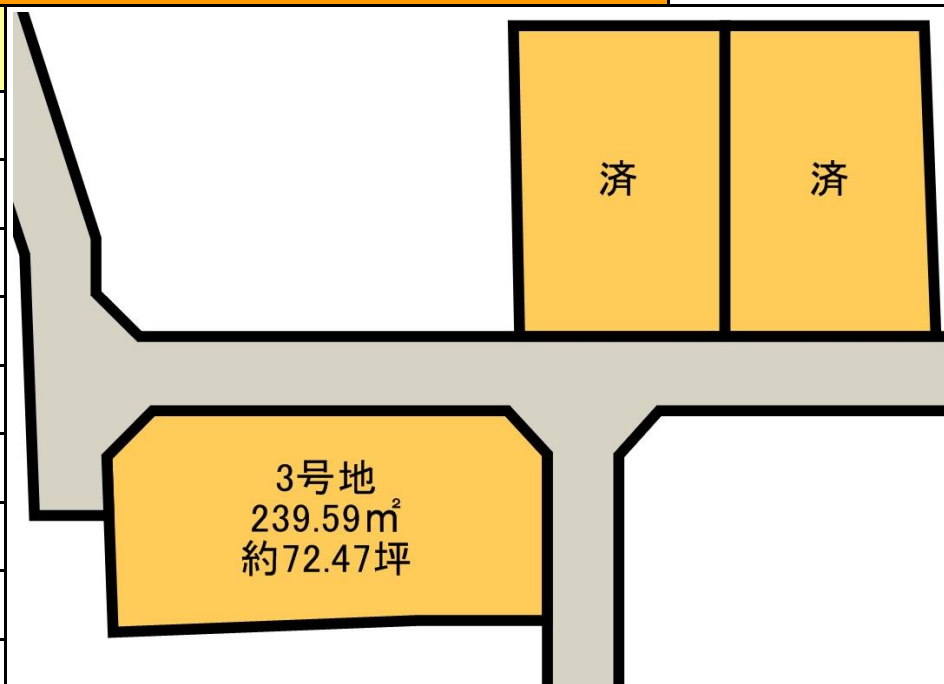

# 売 土 地

仲多度郡琴平町榎井

価 格	725万円
地 目	宅地
現 況	更地
面 積	239.59㎡(約72.47坪)
建 ぺい 率	70%
容 積 率	200%
校 区	榎井小・琴平中
設 備	上水道、浄化槽
都市計画	無指定
用途地域	

周辺地図 ゼンリン13(F-1)

備 考	琴電榎井駅、徒歩約5分
	媒介

**アパマンショップ丸亀店**  
**(有)コスモ不動産**  
 〒763-0033 丸亀市中府町3丁目1番1号  
 フリーダイヤル **0120-34-8000**  
 FAX **0877-25-0863**  
<http://www.cosmo2103.com> [info@cosmo2103.com](mailto:info@cosmo2103.com)  
 月～土am9:00～pm7:00 日・祝am10:00～pm7:00