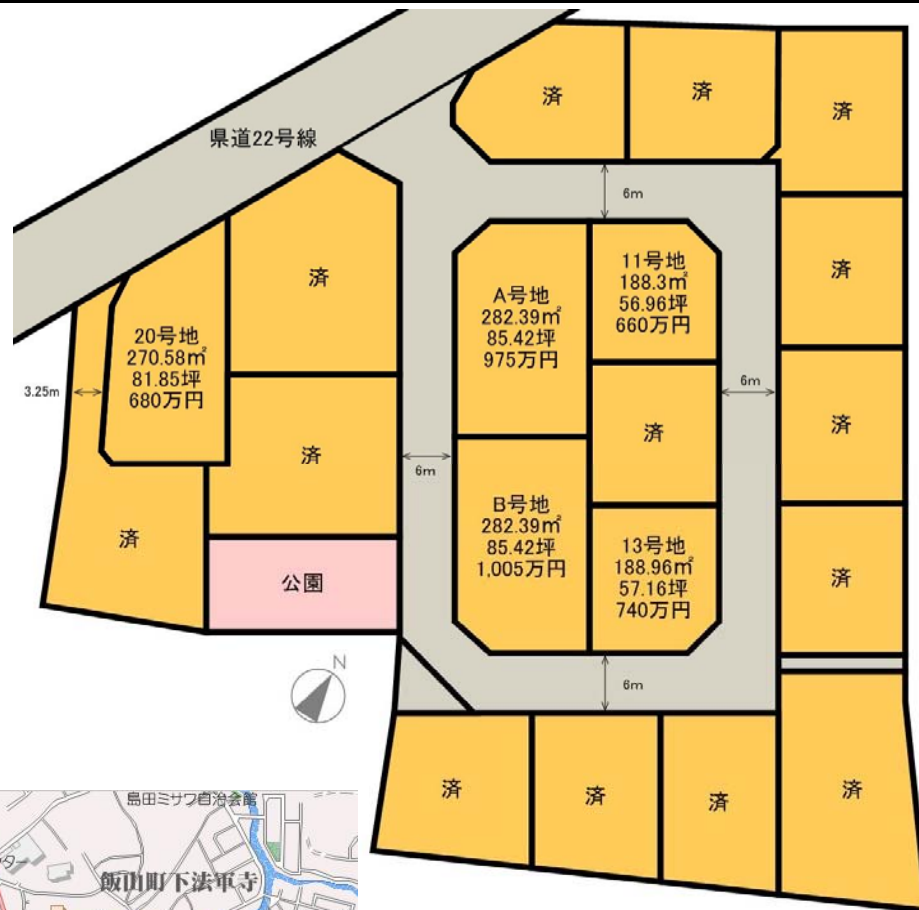

## 丸亀市飯山町下法軍寺

価 格	660万円～
地 目	宅地
現 況	宅地
面 積	右図参照
建ぺい率	60%
容 積 率	200%
校 区	飯山南小・飯山中
設 備	上水道、浄化槽
都市計画	非線引区域
用途地域	準工業地域

建築条件無  
日当り良好

周辺地図 ゼンリン142(C, D-1)

備 考	小学校近し
	建築条件無
	団地内公園有
媒介	

アパマンショップ丸亀店  
**(有)コスモ不動産**  
 〒763-0033 丸亀市中府町3丁目1番1号  
 フリーダイヤル **0120-34-8000**  
 FAX **0877-25-0863**  
<http://www.cosmo2103.com> info@cosmo2103.com  
 月～土am9:00～pm7:00 日・祝am10:00～pm7:00